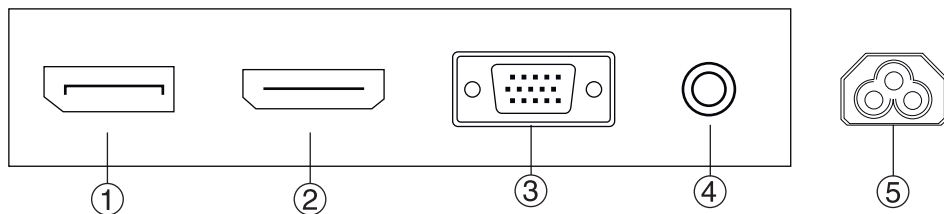

Подключение

Интерфейсные разъемы на задней панели: