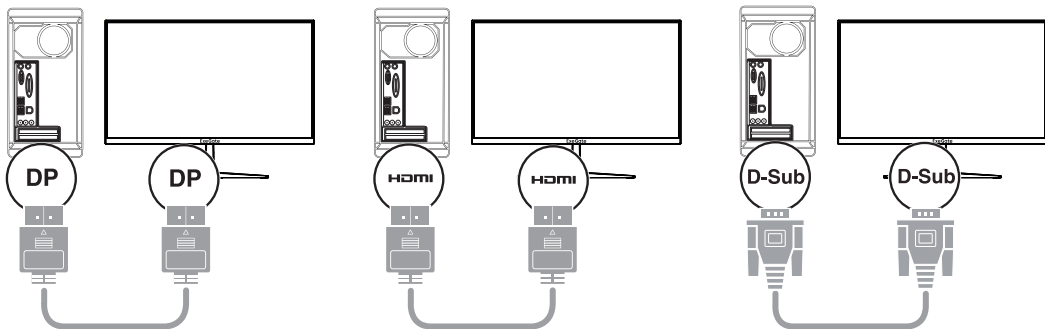

Вид спереди:

Вид сзади:

1.(AUTO): Автонастройка / выход из меню; 2.(Menu): Меню; 3.(Up): Вверх; 4.(Down): Вниз; 5.(Power): Вкл./Выкл.; 6. (Световой индикатор): Горит синий светодиод - питание подключено. Мигает синий светодиод - питание не подключено.

Подключение

Интерфейсные разъемы на задней панели:

1. DisplayPort*; 2. HDMI; 3. D-Sub; 4. Аудио выход; 5. Разъем питания;

**только у моделей EP2407TA и EP2707TA*

Подключение кабелей:

1. Подключите монитор к розетке с помощью входящего в комплект кабеля.

2. Возьмите выбранный видеокабель (DisplayPort / HDMI / D-Sub) и соедините ПК и монитор через соответствующие порты.

3. Подключите устройства вывода звука, например, наушники. (Воспроизведение звука возможно только при подключении кабеля HDMI или при использовании кабеля DisplayPort).