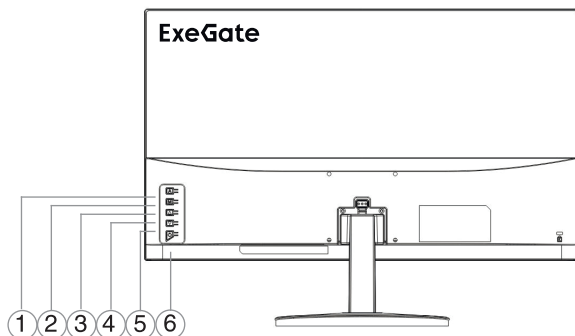

ExeGate

**Мониторы ExeGate SmartView
Модели: EP2407TA / EP2400A /
EP2707TA/ EP2700A**

Назначение устройства

Монитор предназначен для отображения визуальной информации компьютера и гаджетов.

Описание устройства

Вид спереди:

Вид сзади:

1.(AUTO): Автонастройка / выход из меню; 2.(Menu): Меню; 3.(Up): Вверх; 4.(Down): Вниз; 5.(Power): Вкл./Выкл.; 6. (Световой индикатор): Горит синий светодиод - питание подключено. Мигает синий светодиод - питание не подключено.